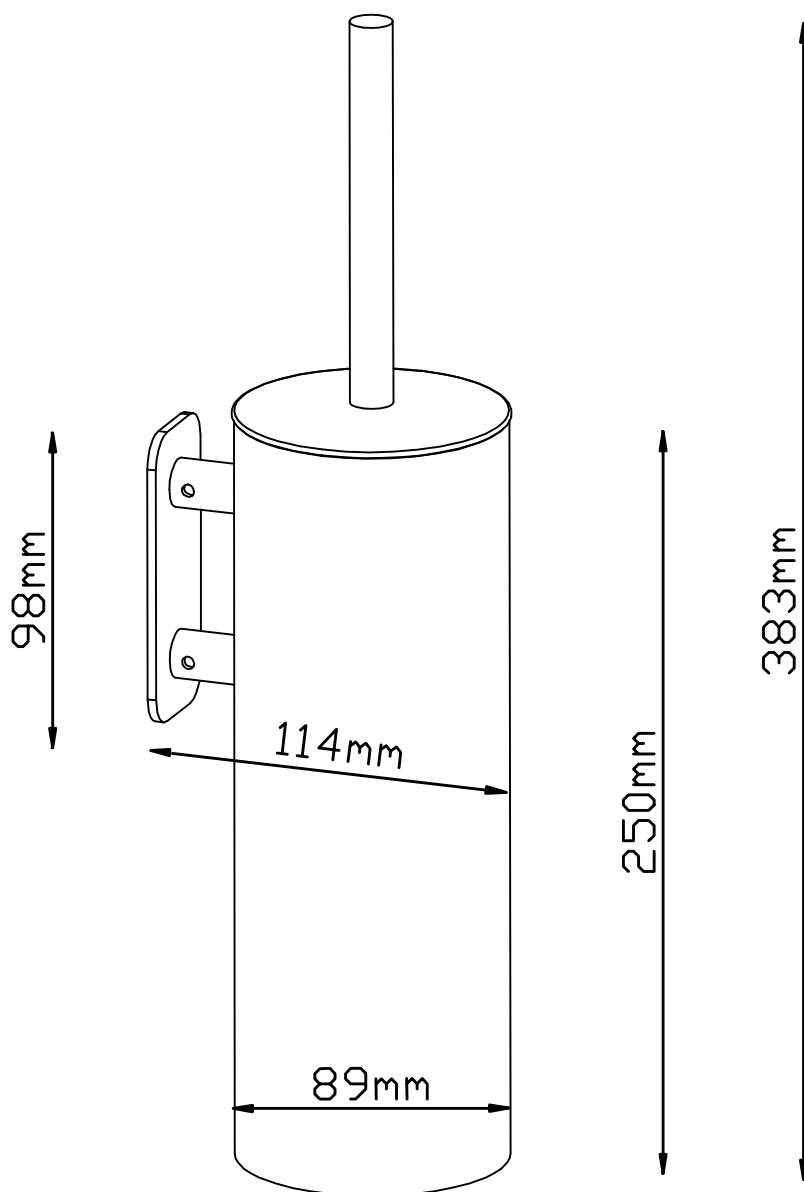

# Luna

DK Monteringsvejledning  
EN Installation instruction  
DE Montageanleitung  
SE Monteringsanvisning

Art. No: 57071, 57072, 57074,

VVS: 778488104, 778488111, 778488105

EDITION: 2024-05-02

# LAVABO®

1. DK Indhold i pakken  
 EN Contents of the package  
 DE Inhalt des Pakets  
 SE Innehållet i förpackningen

DK	2x håndklædekroge
EN	2x towel hooks
DE	2x Handtuchhaken
SE	2x handdukskrokar

DK	Dobbeltklæbende tape
EN	Double sided tape
DE	Doppelseitiges Klebeband
SE	Dubbelsidig tejp

DK	Unbrakonøgle 2,5 mm
EN	Allen key 2.5 mm
DE	Inbusschlüssel 2,5 mm
SE	Insexnyckel 2,5 mm

DK	2x rawplug M6
EN	2x rawplug
DE	2x Dübel M6
SE	2x rawplug M6

DK	2x M4 x 40 skrue PH2
EN	2x M4 x 40 screw PH2
DE	2x M4 x 40 Schraube PH2
SE	2x M4 x 40 skruv PH2