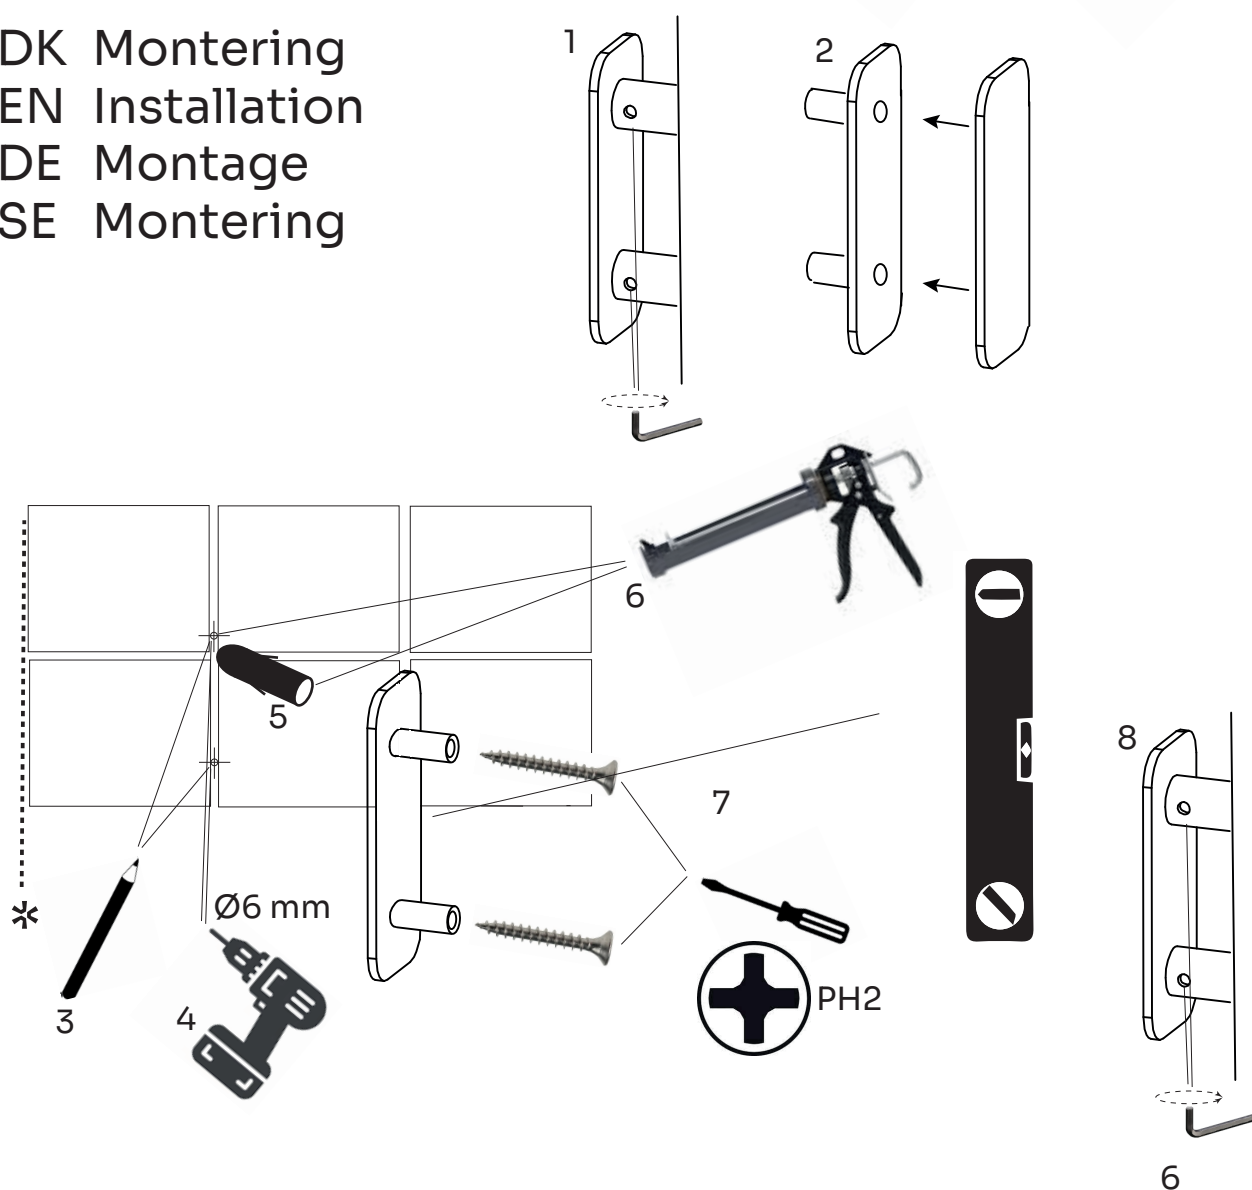

3. DK Montering
  EN Installation
  DE Montage
  SE Montering